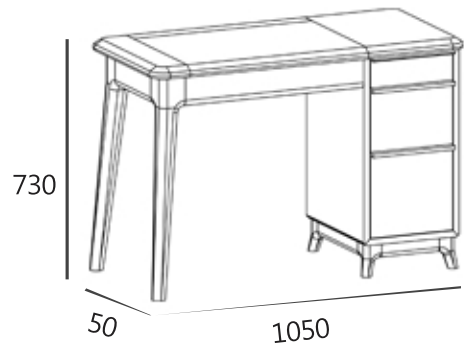

### Brooklyn Dressing Table

#### SPECIFICATIONS

Item dimension · W1050xD50xH730

Pack · 1box

Wood · Rubber Solid Wood

Color · Dark Brown

Assembled

---