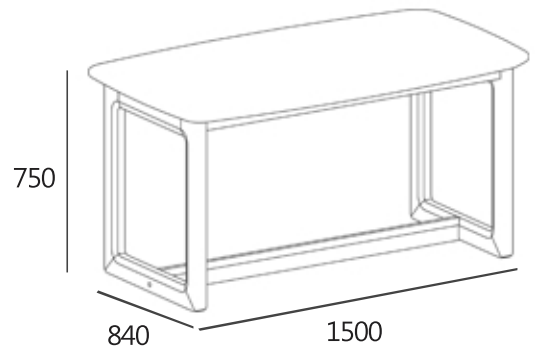

#### SPECIFICATIONS

Item dimension · W1500xD840xH750

Pack · 1box

Wood · Syringa Solid Wood

Color · Natural

KD

---