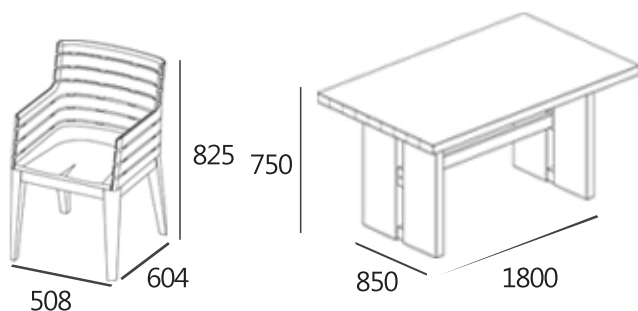

#### SPECIFICATIONS

Item dimension · W1800xD850xH750  
W508xD604xH825

Pack · 7box

Wood · American Ash Solid Wood

Color · Natural

KD