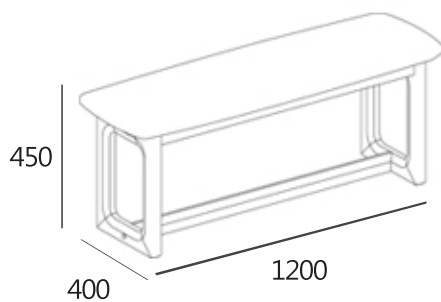

#### SPECIFICATIONS

Item dimension · W1200xD400xH450

Pack · 1box

Wood · Syringa Solid Wood

Color · Natural

KD

---