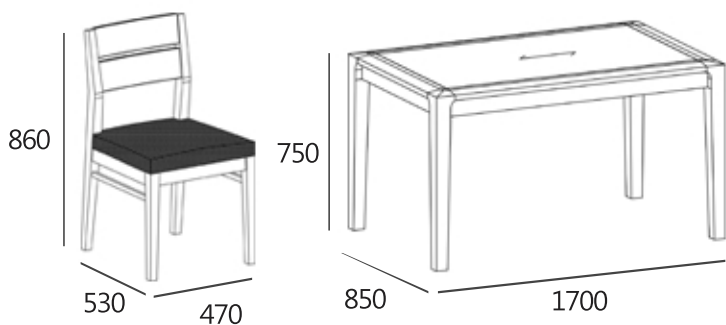

#### SPECIFICATIONS

Item dimension · W1700xD850xH750  
W470xD530xH860

Pack · 4box

Wood · European Beech Solid Wood

Color · Natural

KD