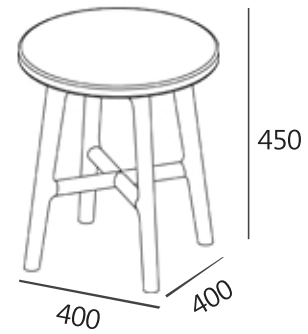

### Brooklyn Stool

#### SPECIFICATIONS

Item dimension · W400xD400xH450

Pack · 1box

Wood · Rubber Solid Wood

Color · Dark Brown

Assembled

---