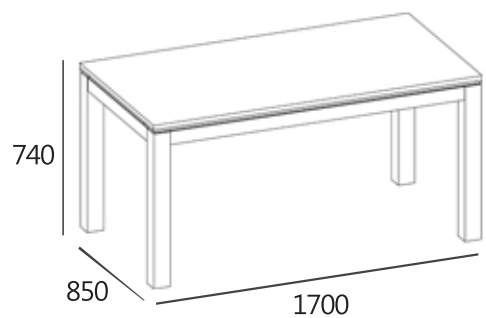

#### SPECIFICATIONS

Item dimension · W1700xD850xH740

Pack · 1box

Wood · Syringa Solid Wood

Color · Natural

KD

---