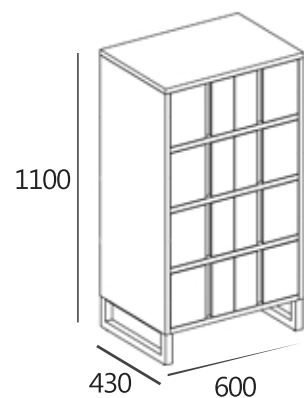

#### SPECIFICATIONS

Item dimension · W600xD430xH1100

Pack · 1box

Wood · Syringa Solid Wood & Acacia Solid Wood

Color · Natural

Assembled