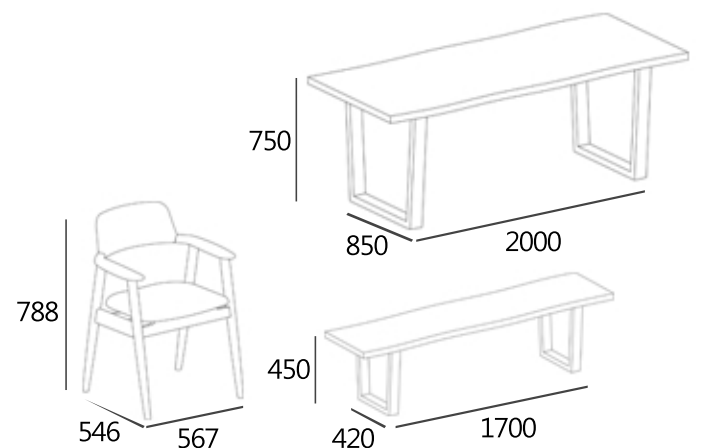

#### SPECIFICATIONS

Item dimension · W2000xD850xH750

W567xD546xH788

W1700xD420xH450

Pack · 7box

Wood · Walnut Solid Wood

Color · Natural

KD