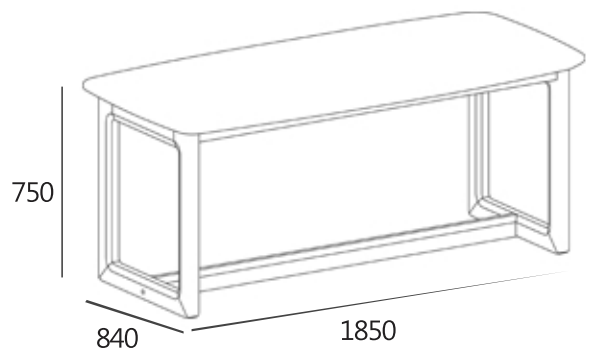

#### SPECIFICATIONS

Item dimension · W1850xD840xH750

Pack · 1box

Wood · Syringa Solid Wood

Color · Natural

KD

---