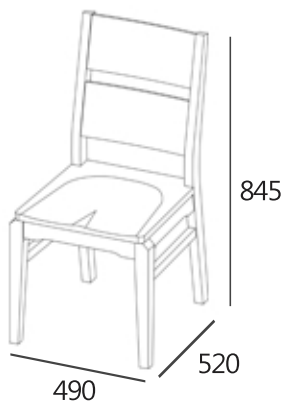

#### SPECIFICATIONS

Item dimension · W490xD520xH845

Pack · 1box

Wood · Syringa Solid Wood

Color · Natural

Assembled

---