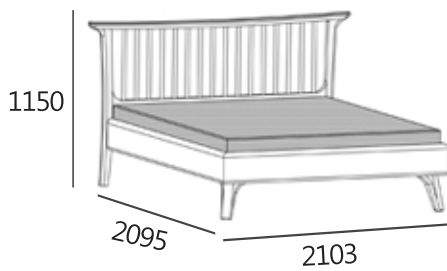

#### SPECIFICATIONS

Item dimension · W2103xD2095xH1150

Pack · 3box

Wood · American Walnut Solid Wood

Color · Natural

KD

---