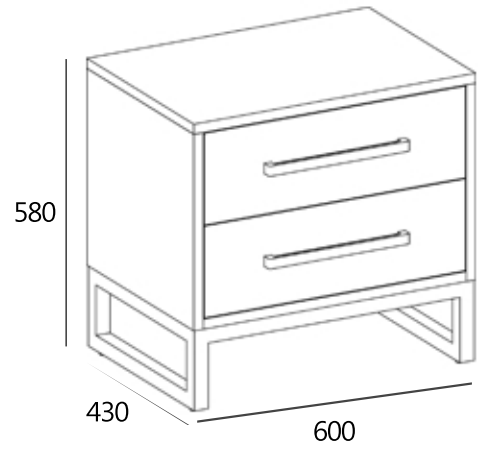

#### SPECIFICATIONS

Item dimension · W600xD430xH580

Pack · 1box

Wood · American Syringa Wood

Color · Natural

Assembled