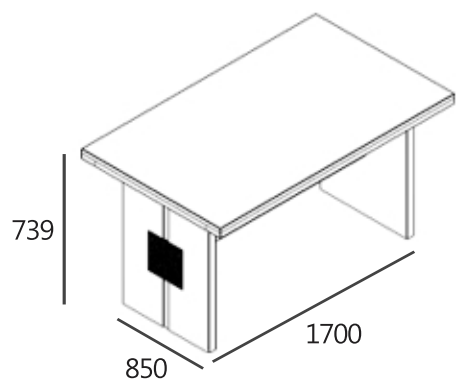

#### SPECIFICATIONS

Item dimension · W1700xD850xH739

Pack · 2box

Wood · White Oak Solid Wood

Color · Natural

KD

---