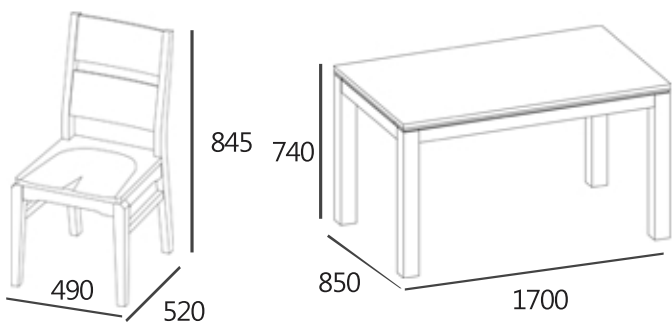

#### SPECIFICATIONS

Item dimension · W1700xD850xH740  
W490xD520xH845

Pack · 4box

Wood · Syringa Solid Wood

Color · Natural

KD