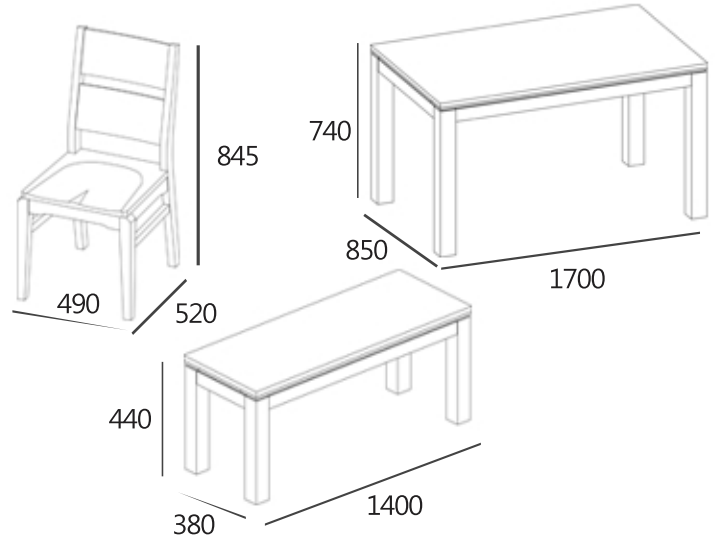

#### SPECIFICATIONS

Item dimension · W1700xD850xH740

W490xD520xH845

W1400xD380xH440

Pack · 4box

Wood · Syringa Solid Wood

Color · Natural

KD