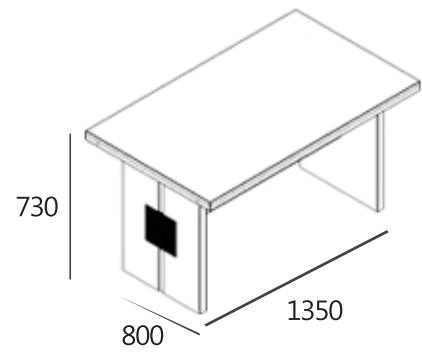

#### SPECIFICATIONS

Item dimension · W1350xD800xH730

Pack · 2box

Wood · White Oak Solid Wood

Color · Natural

KD

---