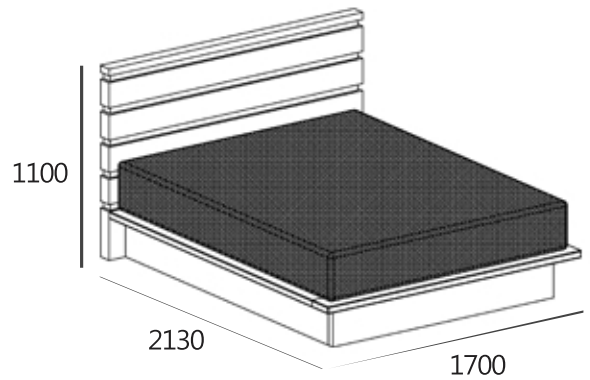

#### SPECIFICATIONS

Item dimension · W1700xD2130xH1100

Pack · 3box

Wood · American Syringa Wood

Color · Natural

KD

---