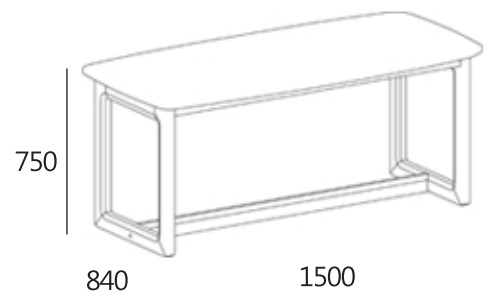

#### SPECIFICATIONS

Item dimension · W1500xD840xH750

W506xD530xH780

Pack · 3box

Wood · Syringa Solid Wood

Color · Natural

KD