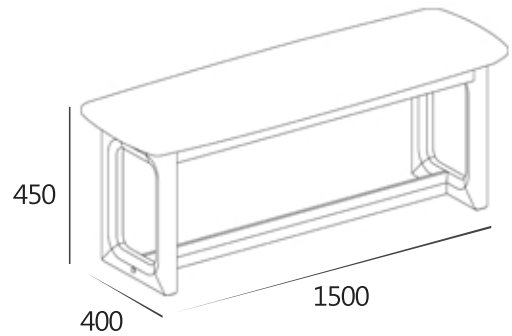

#### SPECIFICATIONS

Item dimension · W1500xD400xH450

Pack · 1box

Wood · Syringa Solid Wood

Color · Natural

KD

---