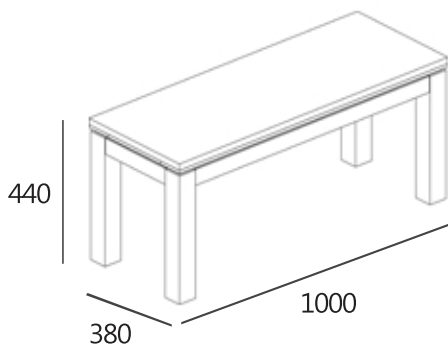

#### SPECIFICATIONS

Item dimension · W1000xD380xH440

Pack · 1box

Wood · Syringa Solid Wood

Color · Natural

KD

---