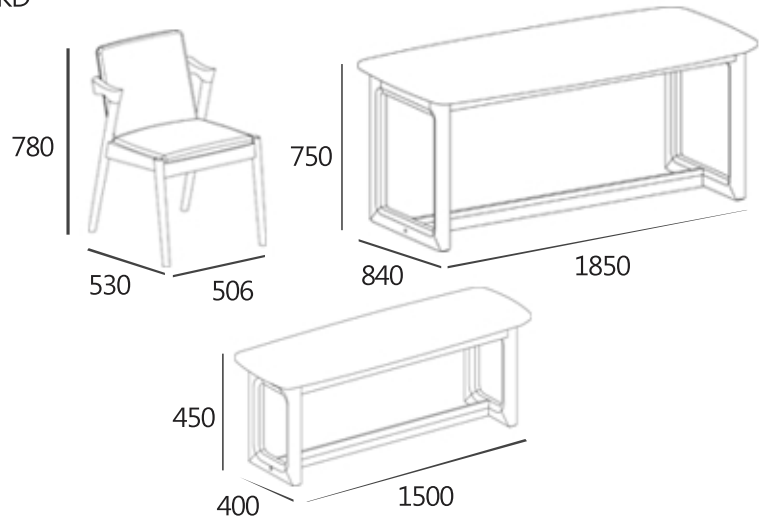

#### SPECIFICATIONS

Item dimension · W1850xD840xH750

W506xD530xH780

W1500xD400xH450

Pack · 4box

Wood · Syringa Solid Wood

Color · Natural

KD