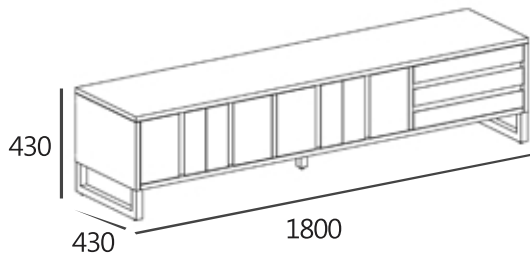

#### SPECIFICATIONS

Item dimension · W1800xD430xH430

Pack · 1box

Wood · Syringa Solid Wood & Acacia Solid Wood

Color · Natural

Assembled

---