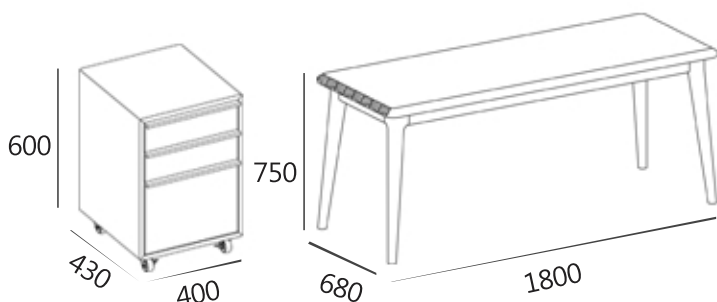

#### SPECIFICATIONS

Item dimension • W1800xD680xH750  
W400xD430xH600

Pack • 2box

Wood • Rubber Solid Wood

Color • Dark Brown

KD

---