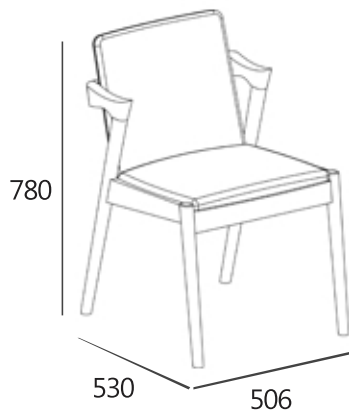

#### SPECIFICATIONS

Item dimension · W506xD530xH780

Pack · 1/2box

Wood · Syringa Solid Wood

Color · Natural

Assembled

---