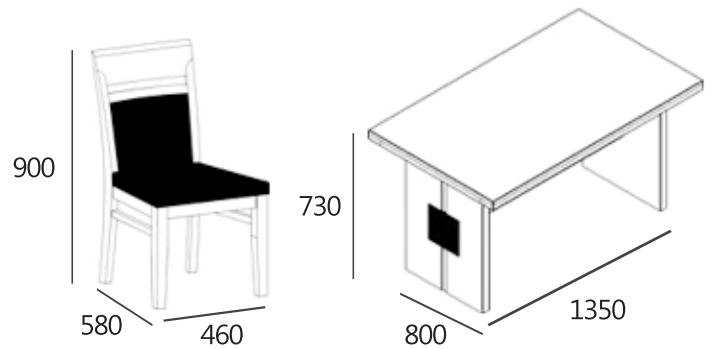

#### SPECIFICATIONS

Item dimension · W1350xD800xH730  
W460xD580xH900

Pack · 4box

Wood · White Oak Solid Wood

Color · Natural

KD

---