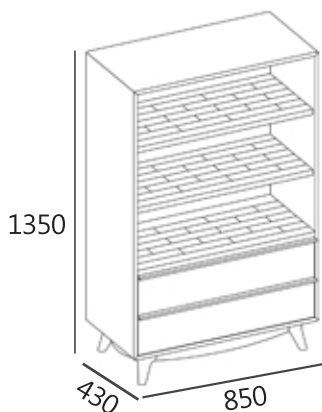

#### SPECIFICATIONS

Item dimension · W850xD430xH1350

Pack · 1box

Wood · Rubber Solid Wood

Color · Dark Brown

Assembled

---