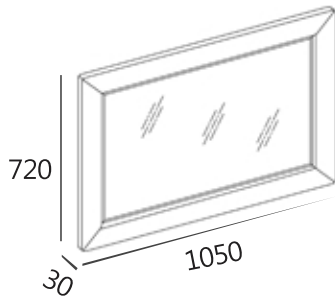

#### SPECIFICATIONS

Item dimension · W1050xD30xH720

Pack · 1box

Wood · Rubber Solid Wood

Color · Dark Brown

Assembled

---