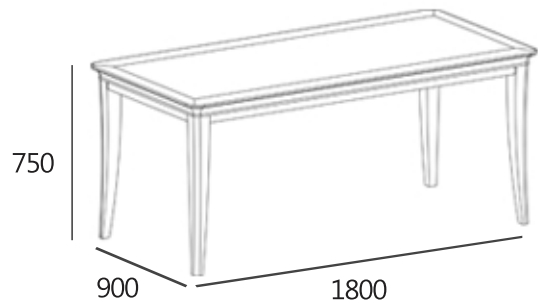

#### SPECIFICATIONS

Item dimension · W1800xD900xH750

Pack · 1box

Wood · American Walnut Solid Wood

Color · Natural

KD