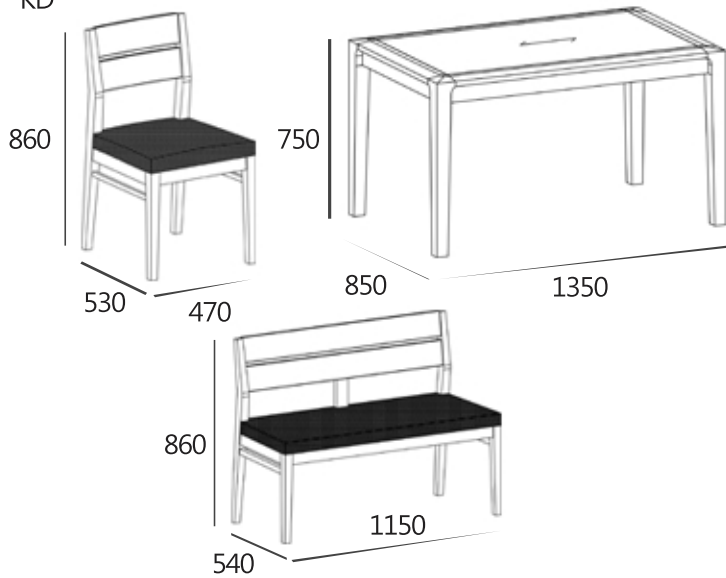

#### SPECIFICATIONS

Item dimension · W1350xD850xH750  
W470xD530xH860  
W1150xD540xH860

Pack · 3box

Wood · European Beech Solid Wood

Color · Natural

KD