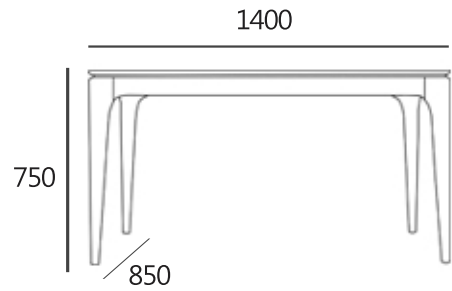

#### SPECIFICATIONS

Item dimension · W1400xD850xH750

Pack · 1box

Wood · Rubber Solid Wood

Color · Natural

KD

---