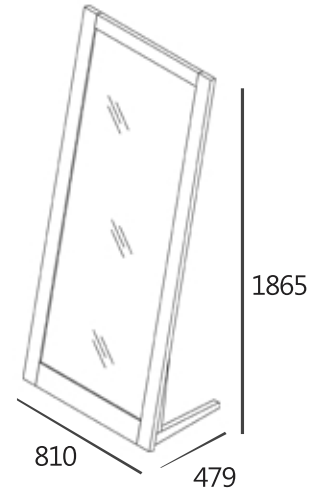

#### SPECIFICATIONS

Item dimension · W810xD479xH1865

Pack · 1box

Wood · European Beech Solid Wood

Color · Natural

Assembled