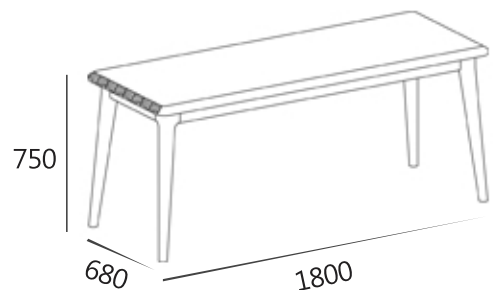

#### SPECIFICATIONS

Item dimension · W1800xD680xH750

Pack · 1box

Wood · Rubber Solid Wood

Color · Dark Brown

KD

---