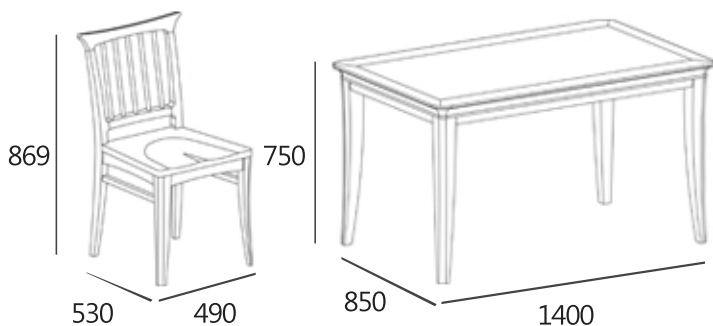

#### SPECIFICATIONS

Item dimension · W1400xD850xH750

W490xD530xH869

Pack · 3box

Wood · American Walnut Solid Wood

Color · Natural

KD