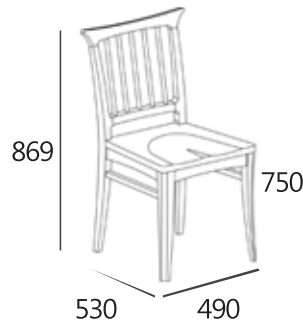

### SPECIFICATIONS

Item dimension · W1800xD900xH750  
W490xD530xH869

Pack · 4box

Wood · American Walnut Solid Wood

Color · Natural

KD