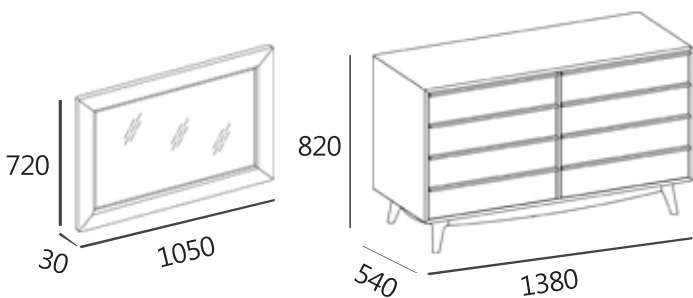

#### SPECIFICATIONS

Item dimension · W1380xD540xH820

W1050xD30xH720

Pack · 2box

Wood · Rubber Solid Wood

Color · Dark Brown

KD

---