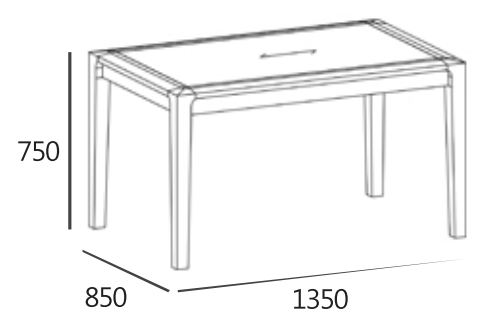

#### SPECIFICATIONS

Item dimension · W1350xD850xH750

W470xD530xH860

Pack · 3box

Wood · European Beech Solid Wood

Color · Natural

KD