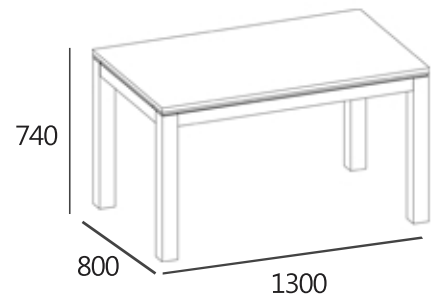

#### SPECIFICATIONS

Item dimension · W1300xD800xH740

Pack · 1box

Wood · Syringa Solid Wood

Color · Natural

KD

---