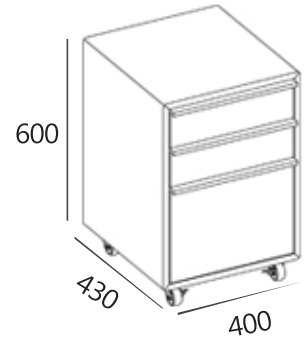

#### SPECIFICATIONS

Item dimension · W400xD430xH600

Pack · 1box

Wood · Rubber Solid Wood

Color · Dark Brown

Assembled