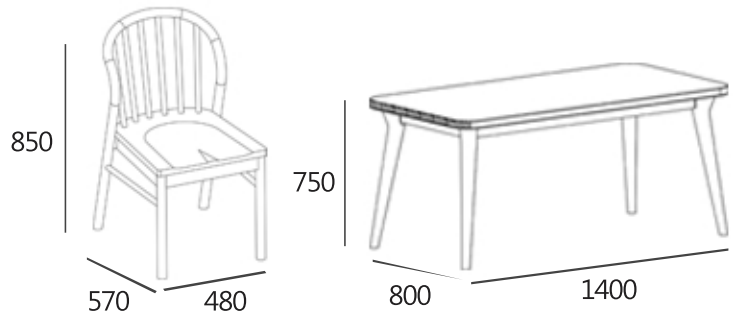

#### SPECIFICATIONS

Item dimension · W1400xD800xH750  
W480xD570xH850

Pack · 3box

Wood · American Ash Solid Wood

Color · Natural

KD

---