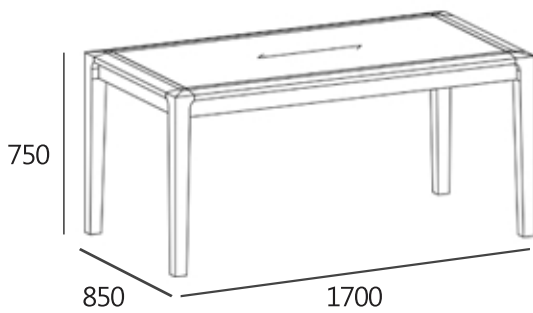

#### SPECIFICATIONS

Item dimension · W1700xD850xH750

Pack · 1box

Wood · European Beech Solid Wood

Color · Natural

KD

---