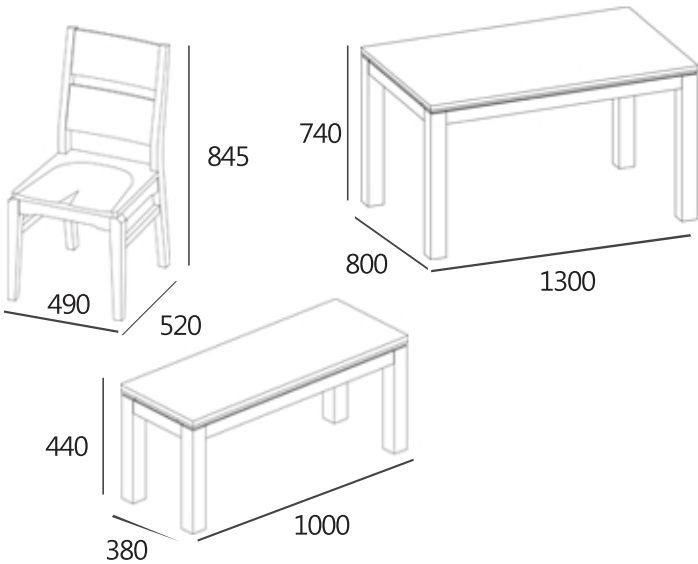

#### SPECIFICATIONS

Item dimension · W1300xD800xH740  
W490xD520xH845  
W1000xD380xH440

Pack · 3box

Wood · Syringa Solid Wood

Color · Natural

KD

---