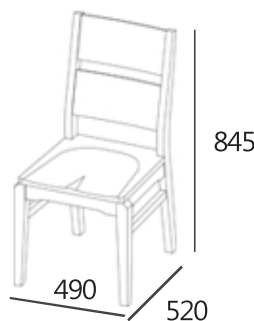

#### SPECIFICATIONS

Item dimension · W1300xD800xH740

W490xD520xH845

Pack · 3box

Wood · Syringa Solid Wood

Color · Natural

KD

---