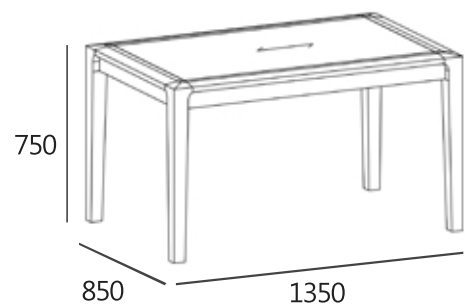

#### SPECIFICATIONS

Item dimension · W1350xD850xH750

Pack · 1box

Wood · European Beech Solid Wood

Color · Natural

KD

---