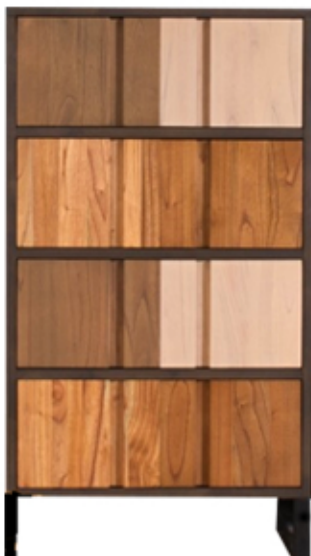

#### SPECIFICATIONS

Item dimension · W600xD430xH1100

Pack · 1box

Wood · Syringa Solid Wood & Acacia Solid Wood

Color · Natural

Assembled