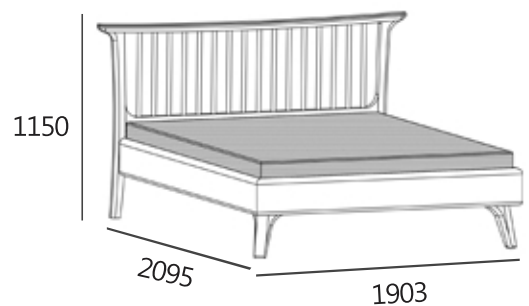

#### SPECIFICATIONS

Item dimension · W1903xD2095xH1150

Pack · 3box

Wood · American Walnut Solid Wood

Color · Natural

KD

---