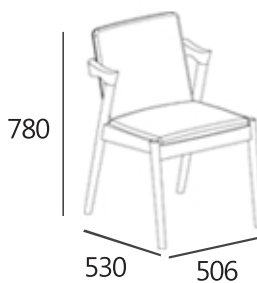

#### SPECIFICATIONS

Item dimension · W1500xD840xH750

W506xD530xH780

Pack · 3box

Wood · Syringa Solid Wood

Color · Natural

KD