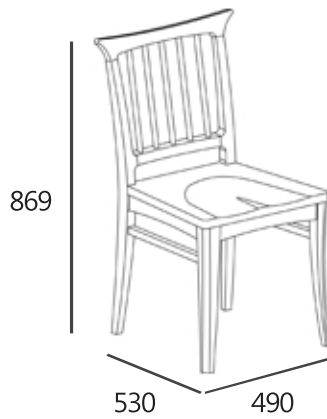

#### SPECIFICATIONS

Item dimension · W490xD530xH869

Pack · 1/2box

Wood · American Walnut Solid Wood

Color · Natural

Assembled