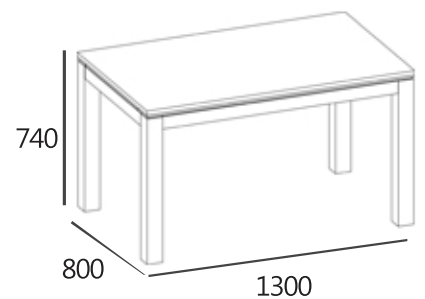

#### SPECIFICATIONS

Item dimension · W1300xD800xH740

W490xD520xH845

Pack · 3box

Wood · Syringa Solid Wood

Color · Natural

KD

---