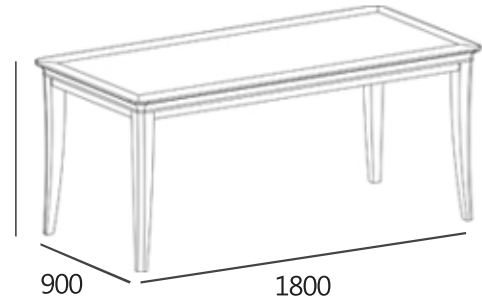

### SPECIFICATIONS

Item dimension · W1800xD900xH750  
W490xD530xH869

Pack · 4box

Wood · American Walnut Solid Wood

Color · Natural

KD