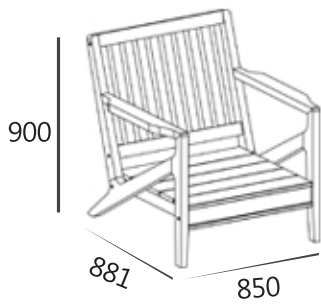

#### SPECIFICATIONS

Item dimension · W850xD881xH900

Pack · 2box

Wood · Rubber Solid Wood

Color · Dark Brown

KD

---