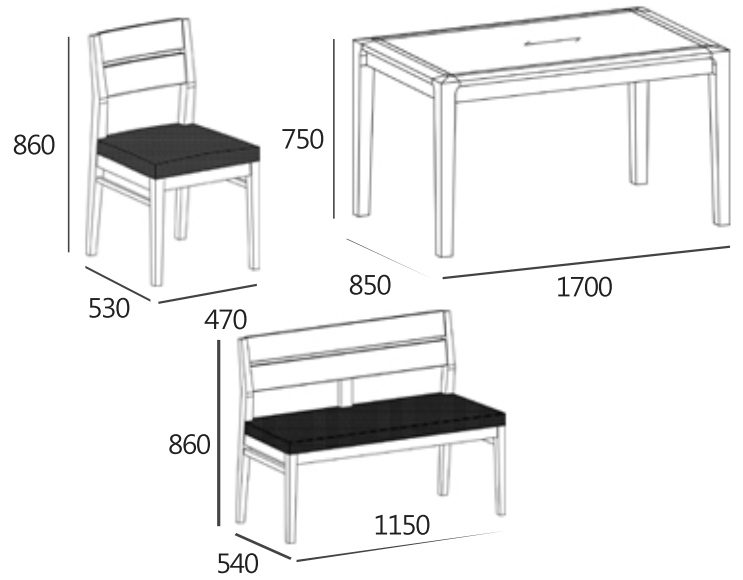

### SPECIFICATIONS

Item dimension · W1700xD850xH750

W470xD530xH860

W1150xD540xH860

Pack · 4box

Wood · European Beech Solid Wood

Color · Natural

KD