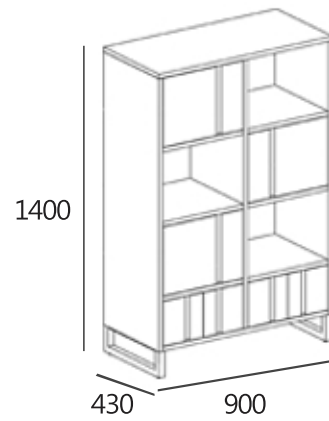

#### SPECIFICATIONS

Item dimension · W900xD430xH1400

Pack · 1box

Wood · Syringa Solid Wood & Acacia Solid Wood

Color · Natural

Assembled

---