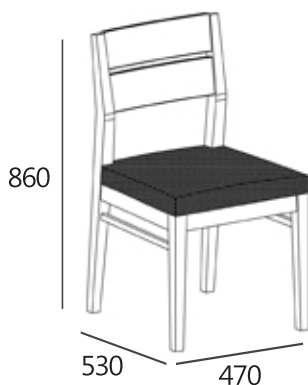

#### SPECIFICATIONS

Item dimension · W470xD530xH860

Pack · 1/2box

Wood · European Beech Solid Wood

Color · Natural

Assembled

---