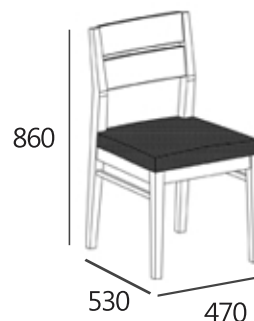

#### SPECIFICATIONS

Item dimension · W1350xD850xH750

W470xD530xH860

Pack · 3box

Wood · European Beech Solid Wood

Color · Natural

KD