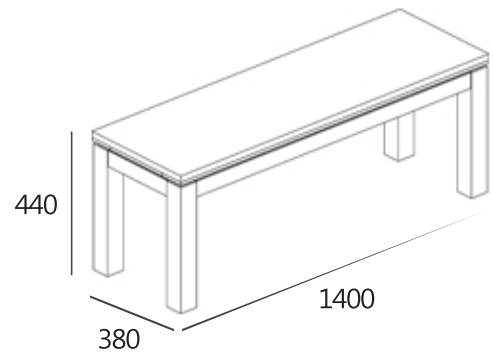

#### SPECIFICATIONS

Item dimension · W1400xD380xH440

Pack · 1box

Wood · Syringa Solid Wood

Color · Natural

KD

---