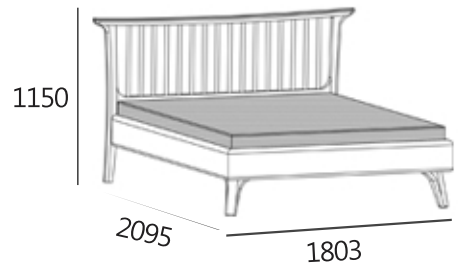

#### SPECIFICATIONS

Item dimension · W1803xD2095xH1150

Pack · 3box

Wood · American Walnut Solid Wood

Color · Natural

KD

---