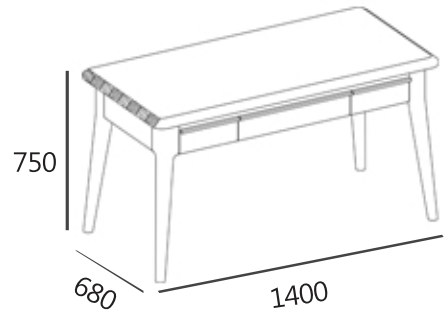

#### SPECIFICATIONS

Item dimension · W1400xD680xH750

Pack · 1box

Wood · Rubber Solid Wood

Color · Dark Brown

KD

---