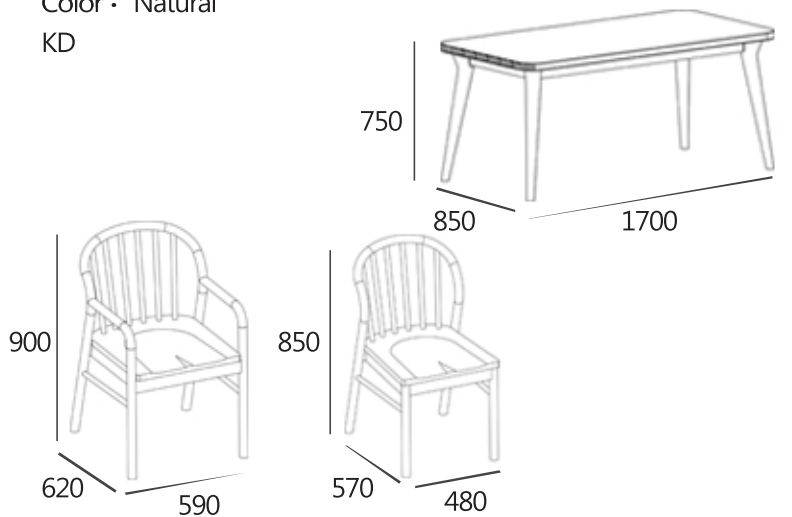

#### SPECIFICATIONS

Item dimension · W1700xD850xH750  
W590xD620xH900  
W480xD570xH850

Pack · 5box

Wood · American Ash Solid Wood

Color · Natural

KD