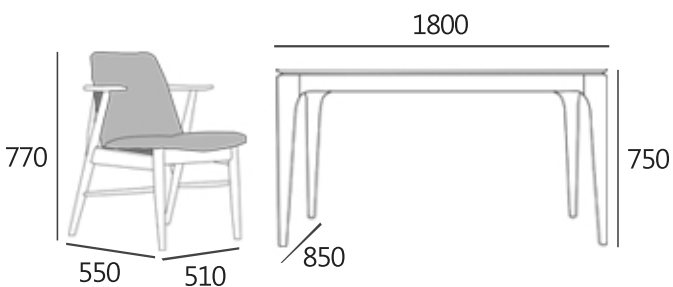

#### SPECIFICATIONS

Item dimension · W1800xD850xH750

W510xD550xH770

Pack · 4box

Wood · Rubber Solid Wood

Color · Natural

KD